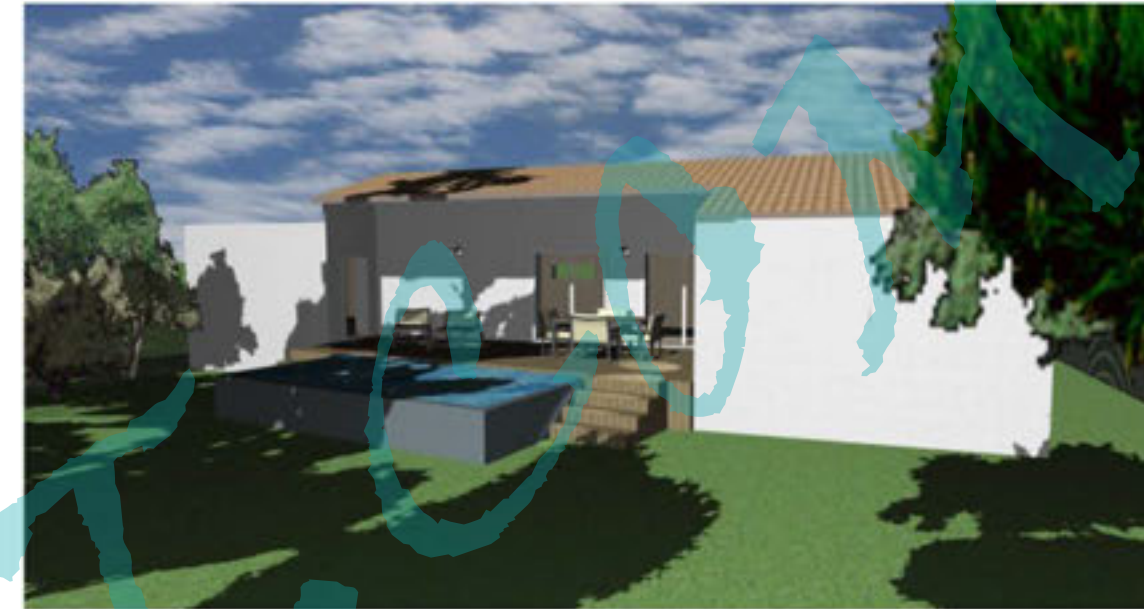

VILLA « LAVANDE » - BEAULIEU

PROGRAMME:
VILLA INDIVIDUELLE DE
PLAIN PIED AVEC 3
CHAMBRES DONT UNE
PARENTALE
MAÎTRE D'OUVRAGE:
PRIVÉ
SURFACE:
110M²
BUDGET:
150.000€
PHASE:
LIVRAISON 2018

VILLA INDIVIDUELLE DE
110M² DE SURFACE DE
PLANCHER D'UN SEUL
NIVEAU SUR LA COMMUNE
DE BEAULIEU.

CETTE HABITATION
ENCLAVÉE DEVAIT FAIRE
FACE AU SOUCIS
D'INDÉPENDANCE EN
RÉPONSE À CETTE DENSITÉ
DEPUIS LA RUE. C'EST POUR
CETTE RAISON, QU'IL A ÉTÉ
DÉCIDÉ DE METTRE EN
AVANT LA PISCINE FACE AU
SÉJOUR AVEC DES LIGNES
DE FUIITE TRÈS CLAIEMENT
MIS EN AVANT.